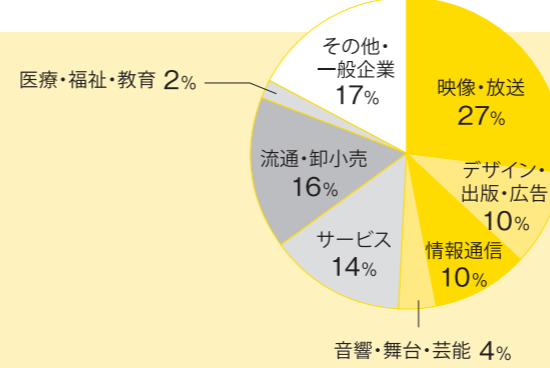

メディア学部

日本放送協会/AOI Pro./日活/東映/千葉テレビ放送/角川大映スタジオ/東宝スタジオ/東映京都撮影所/マックレイ/ネイキッド/ヌーベルバーグ/音響ハウス/総合舞台/アオイスタジオ/ハドソン(コナミデジタルエンタテインメント)/レベルファイブ/セガ/サンジゲン/旭プロダクション/神風動画/1→10design/アマナ/サイバーエージェント/電通クリエイティブ

クロス/ブルックス/レイ/NID/S E Tソフトウェア/ブレインアソシエイツ/ガイエ/NTT東日本/マイクロソフト/スミセイ情報システム/GMOメイクショップ/オスカーププロモーション/劇団四季/日本郵便/セブンイレブンジャパン/アニエスbジャパン/三越伊勢丹/三松/伊藤園/島村楽器/ヨドバシカメラ/ビックカメラ/警視庁/清水建設/JR東日本/千葉銀行ほか