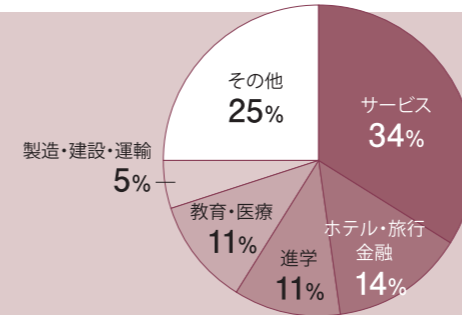

国際人文学部 国際交流学科

全日本空輸(ANA)/ANAエアサービス東京/ANA成田エアポートサービス/日本航空インターナショナル/JALウェイブ/JALエクスプレス/JALスカイサービス/シェラトン・グランデ・トーキョーベイ・ホテル/ヒルトン東京ベイ/ヒルトン成田/ANAクラウンプラザホテル成田/ロイヤルパークホテル/近畿日本ツーリスト/H.I.S./東

武トラベル/沖縄ツーリスト/トヨタカローラ千葉/リクルート/紀伊國屋書店/三井住友銀行/千葉銀行/富士火災海上保険/大林組/高砂熱学工業/ユアテック/キッセイ薬品工業/東京歯科大学水道橋病院/千葉県警/警視庁/茨城県社会福祉協議会/相馬市役所/中学校・高等学校教員/幕張インターナショナルスクール