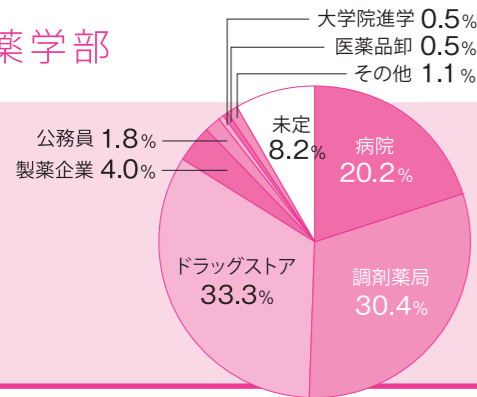

主な就職実績

(分野別円グラフは2016年度実績)

「人材育成の3本の柱」による本学ならではの実践的なキャリア形成教育が就職実績に結びついています。2016年度卒業生の就職率(就職希望者に占める就職者の割合)は97%でした。

(福祉総合学部理学療法学科は2016年4月開設のため、卒業生はおりません)

薬学部

国立病院機構(災害医療センターほか)/千葉大学医学部附属病院/筑波大学附属病院/名古屋大学医学部附属病院/東京医科歯科大学医学部附属病院/国立がん研究センター中央病院/クオール/共創未来グループ/ファークロス/ウエルシア薬局/マツモ

トキヨシ/クリエイト エス・ディー/スギ薬局/アステラス製薬/中外製薬/武田薬品工業/東京都(薬剤師)/千葉市(薬剤師)/東邦ホールディングス/スズケンほか
進学:城西国際大学大学院/北里大学大学院

福祉総合学部 福祉総合学科