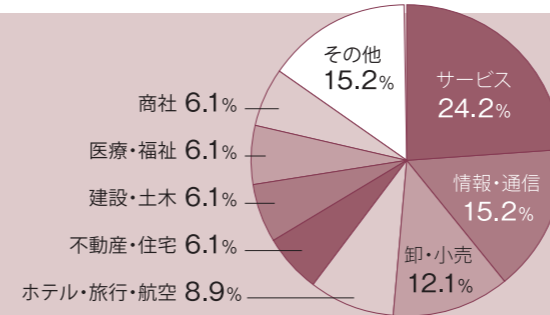

国際人文学部 国際文化学科

エイチ・アイ・エス/沖縄ツーリスト/ANA成田エアポートサービス/P&Gプレステージ合同会社/ザラ・ジャパン/税理士法人 柳澤毛利会計/ユアテック/日本アクティ・システム/コス

モネット/ジェイアイエヌ/システク/レオパレス21/ハウスオブローゼ/ワールドコーポレーション/社会福祉法人 アイリス学園/大学院進学ほか