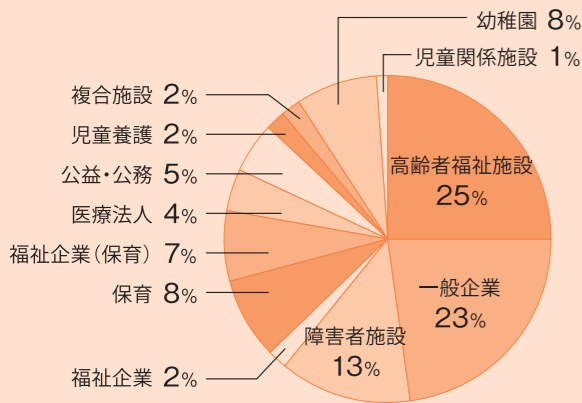

福祉・医療:浅井病院、所沢第一病院、埼玉成恵会病院、総泉病院、戸田中央総合病院、石和温泉病院、秋野病院、春陽会、さざんか会、生活クラブ、天祐会、恩賜財団済生会、愛光、さくら福祉会、清光会、さつき会、白寿会、旭福祉会、千葉福祉支援会、エンゼル保育園、千葉寺保育園、さんいく保育園、ふたば児童保育クラブ、桐友学園、九十九里ホーム、慶美会、獅子吼園、清峯会、清和会、泉寿会、大成会、成田山福祉財団、芙蓉会、元町保育園、八千代美香会、佑啓会、横浜共生会、ロザリオの聖母会、など
福祉関連企業:子どもの森、日本ライフデザイン、住友医療グループ、ニチケアパレス、日本ケアデザイン、アイ介護サービス、ウェルピア、梅元ケアセンター、学研ココファン、ニチイ学館、日本医療事務センター、日本シルバークサービス、日本生化学研究所、フランスベッドメディカルサービス、ベストラライフ、ベネッセスタイルケア、ヤックスケアサービス、リエイ、日本デイケアセンター、シダックス、日本保育サービスなど
公務・公益・教育:千葉県庁、福島県庁、茂原市役所、八

千代市役所、港区役所、千葉市役所(保育職)、匠達市役所(幼稚園教諭職・保育職)、柏市役所(保育職)、杉並区役所(保育職)、ひたちなか市役所(保育職)、大網白里市役所、千葉県警、栃木県警、警視庁、海上自衛隊、陸上自衛隊、光の子幼稚園、こひつじ幼稚園、いばらき幼稚園、みすず幼稚園、木更津総合高等学校、千葉学芸高等学校、千葉県立東金青年の家、東京都福祉事業団、川崎市社会福祉事業団、千葉県社会福祉協議会、千葉県教育委員会、独立行政法人国立病院機構下志津病院、総合病院国保旭中央病院、学校法人城西大学など
一般企業:高砂熱学工業、清水建設、ユアテック、光通信、神奈川日産自動車、ユナイテッドアローズ、紀伊國屋書店、BEAMS、大創産業、千葉明光販売、千葉薬品、トヨタカローラ千葉、日産プリンス千葉販売、ネットヨタ東都、ファミリーマート、千葉銀行、千葉興業銀行、第一生命保険、ちばぎん証券、銚子商工信用組合、富士火災海上保険、ALSOK総合警備保障、日本生命保険相互会社、房州日日新聞社、サカイ引越センター、TBCグループなど