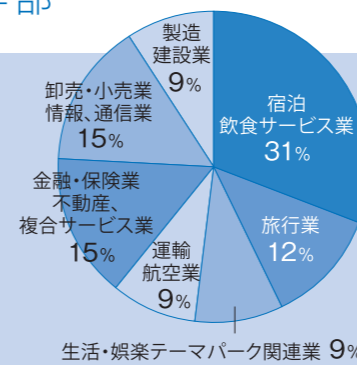

観光学部

ザ・リッツカールトン東京/グランドハイアット東京/マンダリンオリエンタル東京/ホテルニューオータニ/ザ・キャピタルホテル東急/ロイヤルパークホテル/プリンスホテル/星野リゾート/小田急リゾーツ/稲取銀水荘/和倉温泉加賀屋/箱根龍宮殿/旅館たにがわ/月岡温泉泉慶/別所温泉・花屋/鴨川館/日本旅行/エイチ・アイ・エス/JTB東北/JTBサポートインター

ナショナル/ANAセールス/クラブツーリズム/東武トップツアー/産経旅行/読売旅行/農協観光/ミキツーリスト/ニッコウトラベル/日新航空サービス/鴨川シーワールド/LEGOLAND® JAPAN/JALスカイ/ANAエアポートサービス/Vanilla Air/フジドリームエアラインズ/JR東日本/佐渡汽船観光/日本通運/山九/シーライン東京/箱根観光船ほか