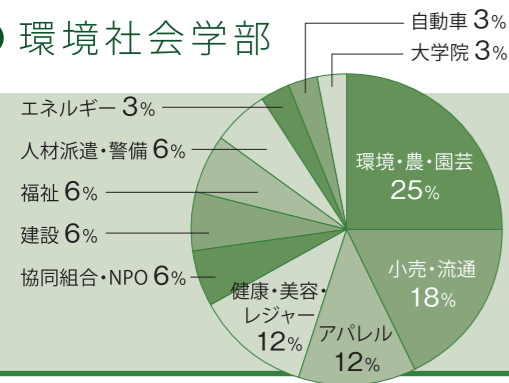

環境社会学部

竹中庭園緑化/ユニバーサル園芸社/キセキ関東/アグリアドバンス/清水建設/大成造園土木/住友住宅販売/日建工業/大阪ガス/高砂熱学工業/南総通運/日野自動車/東京トヨタカローラ/大阪市青少年活動協会/

休暇村/めいらく/チタカ・インターナショナル・フーズ/NRE大増/ラコステジャパン/イーグルリテイリング/ミニストップ/ベシアグループ/カリス成城/生活クラブ生活協同組合/和歌山県田辺市地域おこし協力隊

経営情報学部