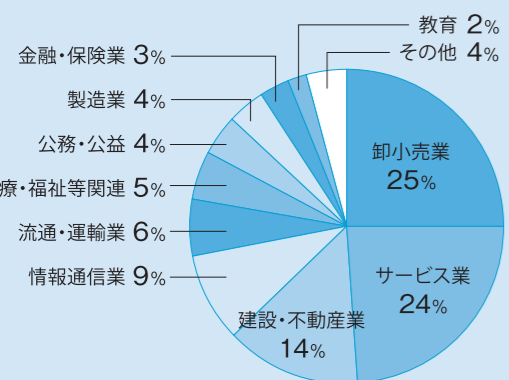

トヨタ自動車/三菱日立パワーシステムズ/富士ゼロックス/清水建設/大林組/高砂熱学工業/LIXIL/日本メクトロン/ドーム/白十字/伊藤園/木下工務店/シミズ・ビルライフケア/住友生命保険/水戸信用金庫/朝日生命/KOYO証券/東京地下鉄/ANAエアポートサービス/ANA成田エアポートサービス/日立物流/日本郵便/大東建託/大倉/新明電材/ルーツ貿易/塚本総業/日本瓦斯/ゴルフパートナー/大塚家具/オーケー/

ジャパンビバレッジ/キャノンシステムアンドサポート/ハイパー/日本通信/アビックスシステム/ゲームエイト/オールピースタッフ/星野リゾート/鴨川館/セントラル警備保障/ミズノスポーツサービス/幼児活動研究会/ガイナレ鳥取/エイベックス・プランニング・アンド・デベロップメント/警視庁/千葉県警/埼玉県警/新潟県警/自衛隊/栃木県中学校教諭(既卒)/市原市中学校講師/広島市中学校講師/亀田総合病院/新松戸総合病院